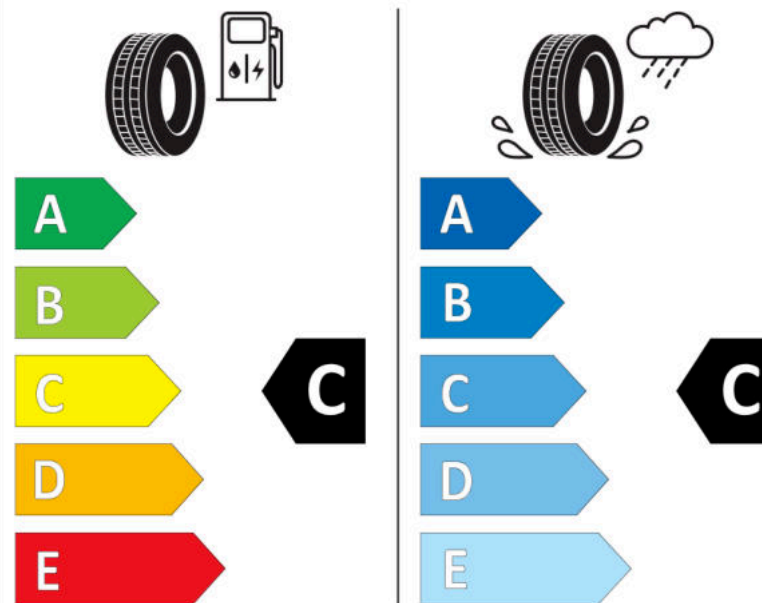

Δελτίο Πληροφοριών Προϊόντος

ΚΑΝΟΝΙΣΜΟΣ (ΕΕ) 2020/740

Μάρκα	MICHELIN
Εμπορική ονομασία	PILOT ALPIN 5 SUV
Αναγνωριστικό μοντέλου	868663
Διάσταση	285/40R20
Δείκτης ικανότητας φόρτωσης	108
Σύμβολο κατηγορίας ταχύτητας	V
Κατηγορία ως προς την εξοικονόμηση καυσίμου	C
Κατηγορία ως προς την πρόσφυση του ελαστικού σε υγρό οδόστρωμα	C
Κατηγορία εξωτερικού θορύβου κύλισης	B
Τιμή εξωτερικού θορύβου κύλισης	74 dB
Ελαστικό για χρήση σε συνθήκες έντονης χιονόπτωσης	Ναι
Ελαστικό πρόσφυσης στον πάγο	Όχι
Ημερομηνία έναρξης παραγωγής	49/18
Ημερομηνία λήξης παραγωγής	
Κατηγορία Φορτίου	XL
Επιπλέον πληροφορίες	285/40 R20 108V XL TL PILOT ALPIN 5 SUV MI

ENERG

MICHELIN

868663

285/40R20 108 V

C1

2020/740